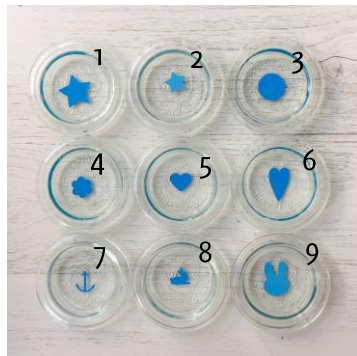

## Farben

Du kannst bis zu 8 Farben auswählen, sie lassen sich auch toll mischen.

24	Gelb
73	Rot
17	Rosa
33	Lila
12	Blau
96	Mint
29	Petrol
8	Grün
41	Braun
35	Grau
15	Schwarz
16	Weiß

13	Helles Lila
3	Beere
2	Helles Koralle
75	Orange
27	Helles Grün
9	Türkis
60	Helles Grau
65	Helles Blau
54	Beige

## Zusätzliche Utensilien

Achtung! Bitte nur unseren Bleistift auf der Keramik verwenden, wenig drücken.

- 1 Klebeband (max. 1 Rolle)
- 2 Schwammstempel (max. 2)
- 3 Bleistift
- 4 Holzstäbchen
- 5 Pauspapier
- 6 Folie zum Stanzen
- 7 Feiner Pinsel (max. 1)

## Sticker

Du kannst bis zu 10 Sticker auswählen

innen

- 1 Stern groß
- 2 Stern klein
- 3 Kreis
- 4 Blume
- 5 Herz rund
- 6 Herz lang
- 7 Anker
- 8 Hasi klein
- 9 Hasi groß

außen

Alle Sticker gibt's auch andersrum