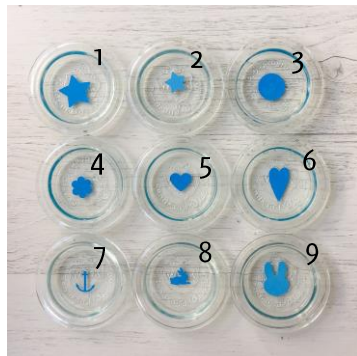

### Farben

Du kannst bis zu 6 Farben auswählen, sie lassen sich auch toll mischen.

24	Gelb
73	Rot
17	Rosa
33	Lila
12	Blau
96	Mint
29	Petrol
8	Grün
41	Braun
35	Grau
15	Schwarz
16	Weiß

13	Helles Lila
3	Beere
2	Helles Koralle
75	Orange
27	Helles Grün
9	Türkis
60	Helles Grau
65	Helles Blau
54	Beige

## Zusätzliche Utensilien

Achtung! Bitte nur unseren Bleistift auf der Keramik verwenden, wenig drücken.

- 1 Klebeband (max. 1 Rolle)
- 2 Schwammstempel (max. 2)
- 3 Bleistift
- 4 Holzstäbchen
- 5 Pauspapier
- 6 Folie zum Stanzen
- 7 Feiner Pinsel (max. 1)

## Sticker

Du kannst bis zu 10 Sticker auswählen

innen

- 1 Stern groß
- 2 Stern klein
- 3 Kreis
- 4 Blume
- 5 Herz rund
- 6 Herz lang
- 7 Anker
- 8 Hasi klein
- 9 Hasi groß

außen

Alle Sticker gibt's auch andersrum